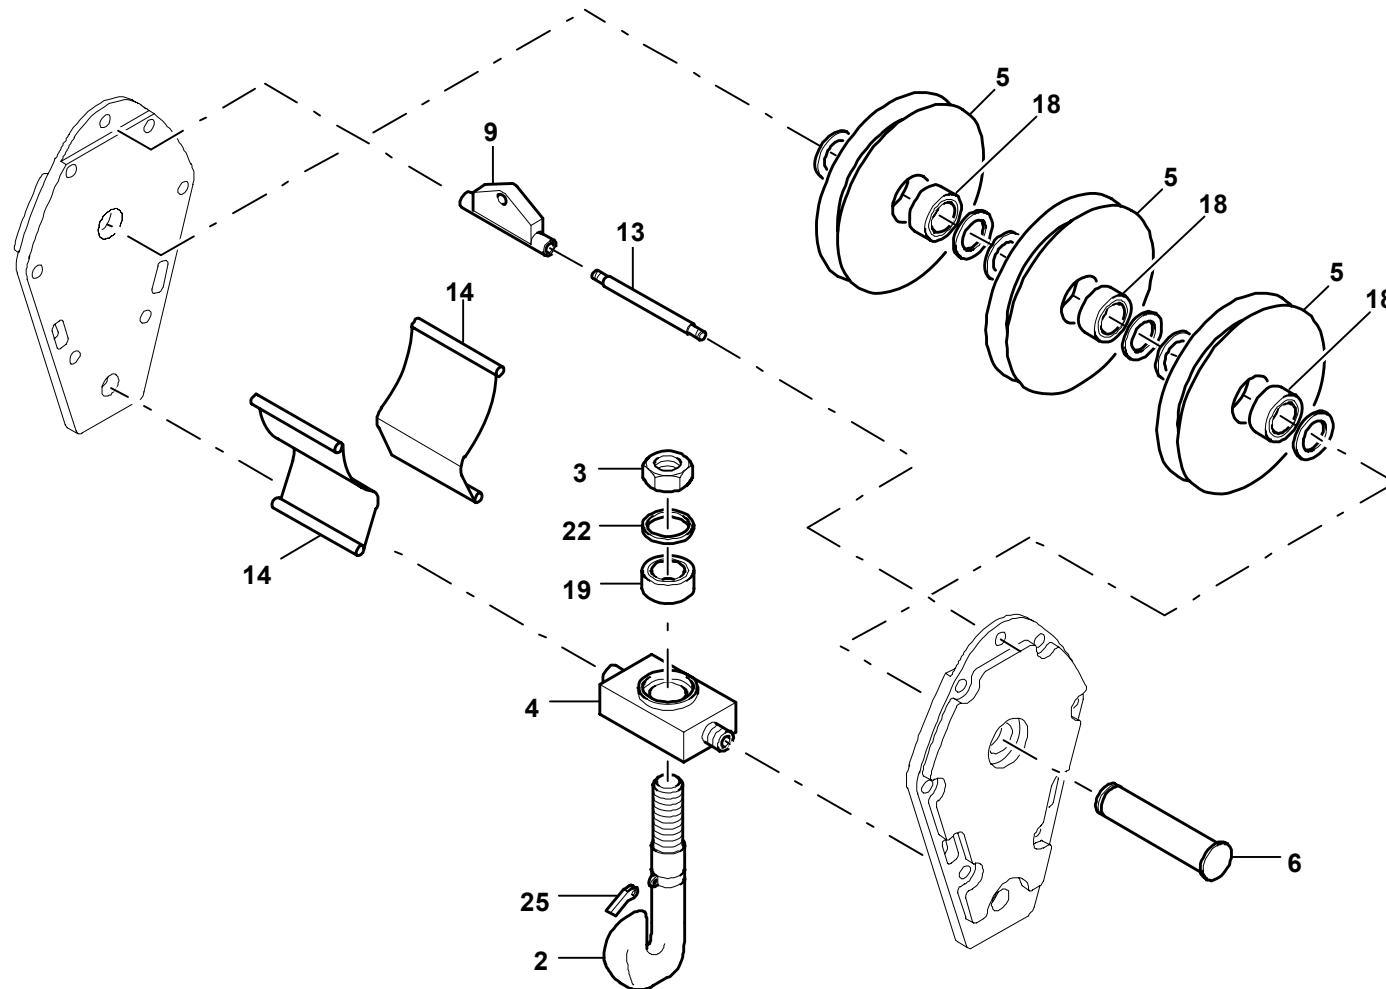

**GROVE**

HAKENFLASCHE 80 T  
HOOK BLOCK 80 T

BILDTAFEL  
PICTORIAL DISPLAY

09.05

**3006717-ETL B**

1/2

**GMK 6300**  
**BE 705**  
**G 525**

Euroblock

**GROVE**

HAKENFLASCHE 80 T  
HOOK BLOCK 80 T

BILDТАФЕЛ  
PICTORIAL DISPLAY

09.05

**3006717-ETL B**

2/2

**GMK 6300**  
**BE 705**  
**G 525**

De Haan